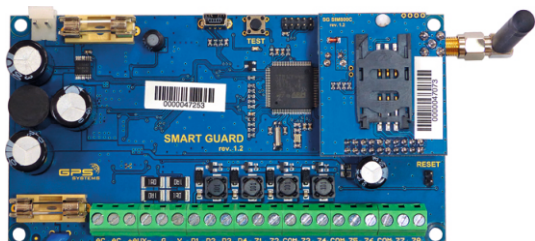

SMART GUARD - ОХРАНА И УМЕН ДОМ - ТЕХНОЛОГИЯ ОТ НОВО ПОКОЛЕНИЕ

АЛАРМЕНА СИСТЕМА ОТ НОВО ПОКОЛЕНИЕ

SMART HI-TECH създаде високо технологична алармена система от ново поколение. Тя съдържа множество възможности и технологични решения за охрана на дома, офиса, производствени, търговски и складови бази, и други обекти. **SMART GUARD(SG)** е единствена по рода си система, която излиза от традиционните възможности за охрана, като обединява охранителна и интелигентна система за управление. SG позволява мониторинг, контрол, управление и известяване на събития от цялата алармена система в реално време от потребителя. Като допълнителна функционалност **SG** има интегрирана, вградена поддръжка за комуникация с мониторинг център и облачна система **CLOUD SMART GUARD(CloudSG)**.

SMART GUARD - ОХРАНА И УМЕН ДОМ

SG ПАНЕЛ

Описание:

Smart Guard Панел има функционалността да записва всяко едно събитие с точен час и дата на възникване - до 2000 събития. Те се изпращат към мониторинг център, технически център и/или облачна система CloudSG едновременно през GSM, WiFi и LAN комуникатор, така че те не могат да бъдат изтрети и манипулирани по никакъв начин. Удобно и лесно програмиране, както на място през клавиатура и/или компютър, така и дистанционно, автоматично на всички компоненти от системата – панел, клавиатури, четци, разширители. Реализирана е SMART иновация, която дава възможност за автоматично включване на охраната (AUTO ARM) по времеви график или неактивност. Налично е и специално управление на електромагнитни брави, без нужда от