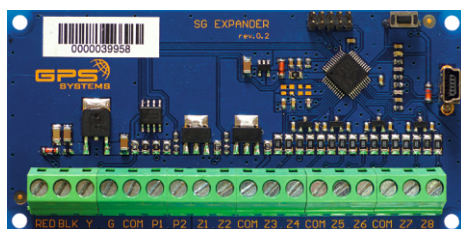

* За повече технически данни:

www.smart-hitech.eu

SMART GUARD - ОХРАНА И УМЕН ДОМ

SG ЧЕТЕЦ

Описание:

Четец на безконтактни карти за контрол на достъп с 1 вход (2 логически зони) и 1 изход (PGM), поддържащ **Smart Door Control**.

Възможности:

- Управлява избрана група.
- LED индикация за разпозната/отхвърлена карта.
- LED индикация за текущо състояние на охрана на групата.
- LED индикация за състоянието на комуникацията по системната шина.
- Звукова сигнализация, с възможност за настройка силата на звука.
- Вграден тампер за самоохрана.

SG РАЗШИРИТЕЛ

Възможности:

- Пряко свързване към системната шина.
- 8 физически входа (16 логически, свободно програмируеми зони).
- 9 типа свързване на зоните, като за всяка една може да бъде избран различен тип.
- 2 изхода (PGM), програмируеми в различни режими.

SG PIR ДАТЧИК

Описание:

SG PIR датчик е последно поколение цифров, обемен, инфрачервен детектор, подходящ за жилищни, административни, търговски, със специален режим и др. обекти. SG PIR ползва специален цифров алгоритъм с вградена температурна компенсация и алгоритми за защита от случайни сработвания и лъжливи аларми. С няколко нива на чувствителност. Има защита срещу бяла светлина. Важно предимство на детектора е възможността за двупосочна комуникация с контролния панел по захранващата шина, което позволява пренастройването да става